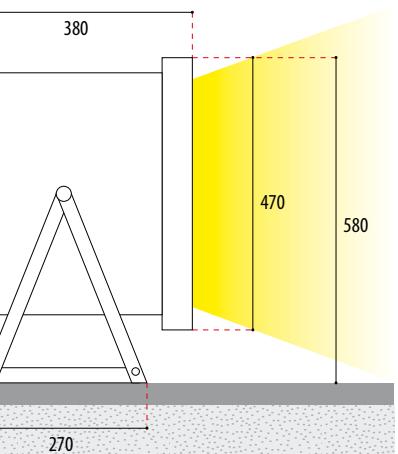

Zubehör · Accessories · Accessoires

4.2002.00.00 Dreh- und Standgestell aus V4A-Edelstahl · Pivoting/standing frame 316L · étrier tournant ou fixe INOX 316L · 3 kg

4.2001.00.00 Schutzgitter aus V4A-Edelstahl · Protective grille 316L · Grille de protection INOX 316L · 5 kg