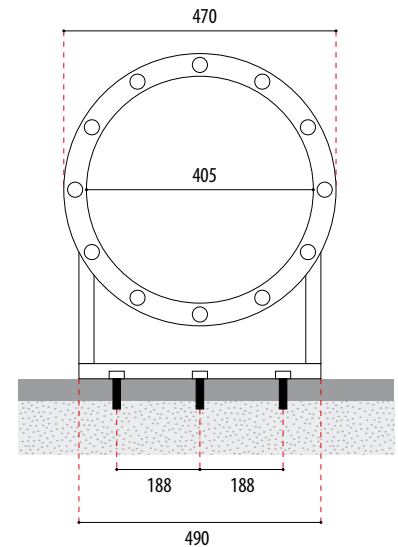

Zubehör · Accessories · Accessoires

4.2002.00.00 Dreh- und Standgestell aus V4A-Edelstahl · Pivoting/standing frame 316L · étrier tournant ou fixe INOX 316L · 3 kg

4.2001.00.00 Schutzgitter aus V4A-Edelstahl · Protective grille 316L · Grille de protection INOX 316L · 5 kg