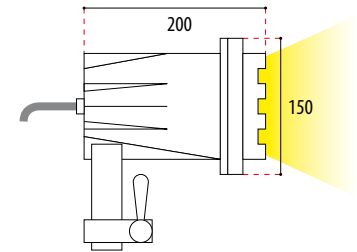

Mobiler Unterwasser-Scheinwerfer

Mobile pool- and container-Light

Projecteur mobil immergeable

4.0181 · 4.0182 · 4.0191 · 4.0192

- Schutzart IP68 – Wassertiefe bis 3 m
- aus Aluminiumguss
- für PAR38- oder D42-Leuchtmittel
- (4.0191, 4.0192) mit fokussierbarem Reflektor
- für Feuerwehr-, Militär- und Geländeeinsatz
- Betrieb ist innerhalb und außerhalb von Wasser möglich
- Mit 1 oder 2 Feststellknebeln horizontal bzw. vertikal schwenkbar.
- Lieferung mit Leuchtmittel

- Protection system IP68 – for a water depth of up to 3 m
- Made of cast aluminium
- For PAR38 or D42 light source
- (4.0191, 4.0192) with focusable reflector
- For fire service, military and all-terrain use
- Can be used in or out of water
- Horizontally and vertically pivotable via 1 or 2 locking levers.
- Supplied with light source

- *Indice de protection IP68 – Résistant jusqu'à 3 m*
- *En fonte d'aluminium*
- *Pour ampoule PAR3 ou D42*
- *(4.0191, 4.0192) Avec réflecteur réglable*
- *Pour des utilisations par les pompiers, les militaires ou sur tous terrains*
- *Utilisation possible dans ou hors de l'eau*
- *Orientable horizontalement ou verticalement avec 1 ou 2 garrots de blocage.*
- *Livré avec ampoule*

Betriebsgeräte & Zubehör
Power supplies & Accessories
Alimentation & Accessoires **S. 58**

Hinweise · References · Références

Optionen · Options · Options

Artikelnummer Article number Numéro d'article	Leuchtmittel Lamps Source	Leistung Wattage Puissance	Spannung Tension Tension	Fassung Socket Culot	Ausstrahlwinkel Radiation Angle Angle de rayon	Lichtkurve Light curve Courbe de lumière S. 201

1 Feststellknebel, Gehäuse schwarz · 1 adjustable locking toggle, black casing · 1 Levier de serrage, noir