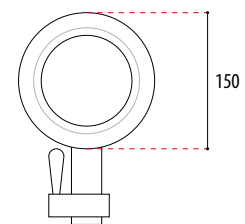

Mobiler Unterwasser-Scheinwerfer

Mobile pool- and container-Light

Projecteur mobil immergeable

4.0181 · 4.0182 · 4.0191 · 4.0192

- Schutzart IP68 – Wassertiefe bis 3 m
- aus Aluminiumguss
- für PAR38- oder D42-Leuchtmittel
- (4.0191, 4.0192) mit fokussierbarem Reflektor
- für Feuerwehr-, Militär- und Geländeeinsatz
- Betrieb ist innerhalb und außerhalb von Wasser möglich
- Mit 1 oder 2 Feststellknebeln horizontal bzw. vertikal schwenkbar.
- Lieferung mit Leuchtmittel

- Protection system IP68 – for a water depth of up to 3 m
- Made of cast aluminium
- For PAR38 or D42 light source
- (4.0191, 4.0192) with focusable reflector
- For fire service, military and all-terrain use
- Can be used in or out of water
- Horizontally and vertically pivotable via 1 or 2 locking levers.
- Supplied with light source

- *Indice de protection IP68 – Résistant jusqu'à 3 m*
- *En fonte d'aluminium*
- *Pour ampoule PAR3 ou D42*
- *(4.0191, 4.0192) Avec réflecteur réglable*
- *Pour des utilisations par les pompiers, les militaires ou sur tous terrains*
- *Utilisation possible dans ou hors de l'eau*
- *Orientable horizontalement ou verticalement avec 1 ou 2 garrots de blocage.*
- *Livré avec ampoule*

Betriebsgeräte & Zubehör
Power supplies & Accessories
Alimentation & Accessoires **S. 58**

Hinweise · References · Références

Optionen · Options · Options

Artikelnummer Article number Numéro d'article	Leuchtmittel Lamps Source	Leistung Wattage Puissance	Spannung Tension Tension	Fassung Socket Culot	Ausstrahlwinkel Radiation Angle Angle de rayon	Lichtkurve Light curve Courbe de lumière S. 201

1 Feststellknebel, Gehäuse schwarz · 1 adjustable locking toggle, black casing · 1 Levier de serrage, noir