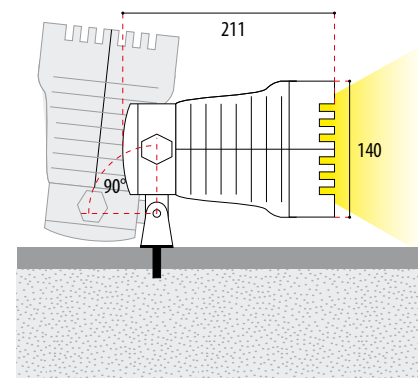

Betriebsgeräte & Zubehör

Power supplies & Accessories
Alimentation & Accessoires

S. 86

Hinweise · References · Références

Optionen · Options · Options

Artikelnummer Article number Numéro d'article	Leuchtmittel Lamps Source	Leistung Wattage Puissance	Spannung Tension Tension	Fassung Socket Culot	Ausstrahlwinkel Radiation Angle Angle de rayon	Lichtkurve Light curve Courbe de lumière S. 201

4.0160.00.11	PAR38	80 W	230 V	E27	12	G34
4.0160.00.12	PAR38	120 W	24 V-AC	E27	12	G31
4.0160.00.13	PAR38	80 W	230 V	E27	30	G35