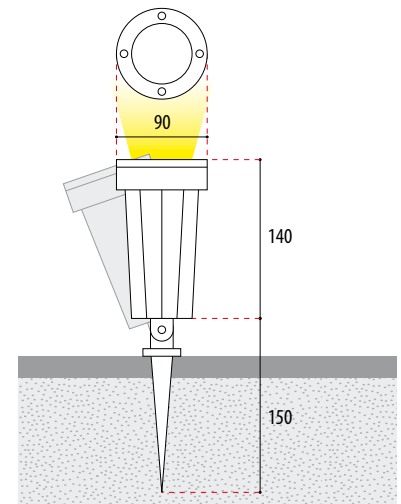

QR-CB51 · QPAR16 Halogen

4.0120.00.20	QR-CB51	20 W	230 V	GU5.3	38	C22
4.0120.00.50	QR-CB51	50 W	230 V	GU5.3	38	C43
4.0120.00.51	QPAR16	50 W	230 V	GU10	40	G12