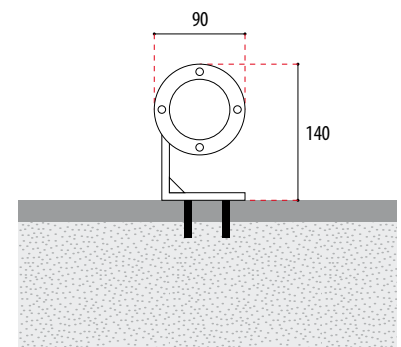

QR-CB51 · QPAR16 Halogen

4.0120.00.20	QR-CB51	20 W	230 V	GU5.3	38	C22
4.0120.00.50	QR-CB51	50 W	230 V	GU5.3	38	C43
4.0120.00.51	QPAR16	50 W	230 V	GU10	40	G12