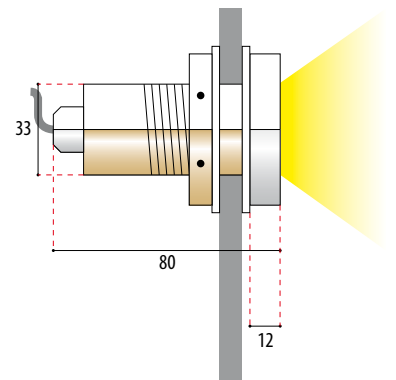

Blende weiß · Frame white · Enjoliveur blanc

4.0088.02.01	POW-LED weiß · white · blanc	1 x 1 W	350 mA		10°	V12
4.0088.02.04	POW-LED gelb · yellow · jaune	1 x 1 W	350 mA		10°	
4.0088.02.05	POW-LED rot · red · rouge	1 x 1 W	350 mA		10°	
4.0088.02.06	POW-LED blau · blue · bleu	1 x 1 W	350 mA		10°	
4.0088.02.07	POW-LED grün · green · vert	1 x 1 W	350 mA		10°	
4.0088.02.20	QR-CB35	20 W	12 V-AC	GU4	38°	C13
4.0088.02.35	QR-CB35	35 W	12 V-AC	GU4	38°	C15