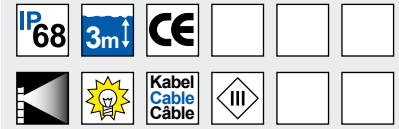

Betriebsgeräte & Zubehör
Power supplies & Accessories
Alimentation & Accessoires

S. 42

Hinweise · References · Références

POW-LED in Reihenschaltung

POW-LED, series-connected

POW-LED montées en série

Optionen · Options · Options

Ausstrahlwinkel · Radiation Angle · Angle de rayon

POW-LED: 10°, 30°, 45°

POW-LED RGB auf Anfrage

POW-LED RGB available on request

RGB POW-LED sur demande

Artikelnummer Article number Numéro d'article	Leuchtmittel Lamps Source	Leistung Wattage Puissance	Spannung Tension Tension	Fassung Socket Culot	Ausstrahlwinkel Radiation Angle Angle de rayon	Lichtkurve Light curve Courbe de lumière S. 201

Blende chrom · Frame chrom · Enjoliveur chrom

4.0088.00.01	POW-LED weiß · white · blanc	1 x 1 W	350 mA		10°	V12
4.0088.00.04	POW-LED gelb · yellow · jaune	1 x 1 W	350 mA		10°	
4.0088.00.05	POW-LED rot · red · rouge	1 x 1 W	350 mA		10°	
4.0088.00.06	POW-LED blau · blue · bleu	1 x 1 W	350 mA		10°	
4.0088.00.07	POW-LED grün · green · vert	1 x 1 W	350 mA		10°	
4.0088.00.20	QR-CB35	20 W	12 V-AC	GU4	38°	C13
4.0088.00.35	QR-CB35	35 W	12 V-AC	GU4	38°	C15

Blende weiß · Frame white · Enjoliveur blanc

4.0088.02.01	POW-LED weiß · white · blanc	1 x 1 W	350 mA		10°	V12
4.0088.02.04	POW-LED gelb · yellow · jaune	1 x 1 W	350 mA		10°	
4.0088.02.05	POW-LED rot · red · rouge	1 x 1 W	350 mA		10°	
4.0088.02.06	POW-LED blau · blue · bleu	1 x 1 W	350 mA		10°	
4.0088.02.07	POW-LED grün · green · vert	1 x 1 W	350 mA		10°	
4.0088.02.20	QR-CB35	20 W	12 V-AC	GU4	38°	C13
4.0088.02.35	QR-CB35	35 W	12 V-AC	GU4	38°	C15